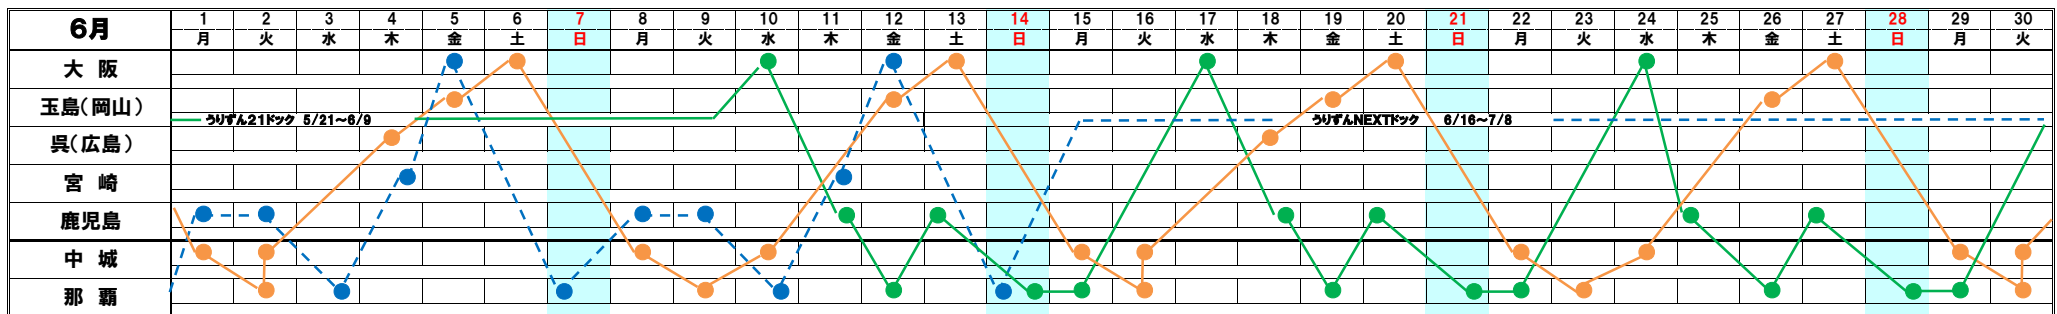

※4月より「うりずんNEXT」が毎週木曜日宮崎への寄港を開始いたします(那覇→宮崎→大阪南港航路就航)

※5/2(土)大阪出港は休航となります。 ※5/7(木)宮崎出港は休航となります。 ※うりずん21ドック(5/21～6/9)により、5/20(水)、27(水)大阪欠航となります。

※うりずん21ドック(～6/9)により、6/3(水)大阪欠航となります。 ※うりずんNEXTドック(6/16～7/8)により、6/18(木)、6/25(木)宮崎欠航、6/19(金)、6/26(金)大阪欠航となります。

	月	火	水	木	金	土	日
	那覇		大阪	鹿児島	那覇	鹿児島	那覇
入			8:00	13:00	8:30	10:00	10:30
出	17:00		18:00	15:00	17:00	17:00	

	月	火	水	木	金	土	日
	鹿児島	那覇	宮崎	大阪		那覇	
入	9:00		9:00	13:00	8:00		8:30
出		18:00	17:00	16:00	18:00		18:00

	月	火	水	木	金	土	日
	中城	那覇	中城		呉	玉島	大阪
入	16:00	7:30	15:00		13:00	15:00	8:00
出	17:00	11:00	16:00		17:00	18:00	16:00

# 大阪／宮崎／那覇・中城航路スケジュール 2026年4～6月

5月1日作成

4月	1	2	3	4	5	6	7	8	9	10	11	12	13	14	15	16	17	18	19	20	21	22	23	24	25	26	27	28	29	30
	水	木	金	土	日	月	火	水	木	金	土	日	月	火	水	木	金	土	日	月	火	水	木	金	土	日	月	火	水	木
うりずん21	大	鹿	那	—	—	那		大	鹿	那	—	—	那		大	鹿	那	—	—	那		大	鹿	那	—	—	那		大	鹿
うりずんNEXT	那	宮崎	大		那	—	—	那	宮崎	大		那	—	—	那	宮崎	大		那	—	—	那	宮崎	大		那	—	—	那	宮崎
りゅうなんⅢ	中城		玉	大		中城	那/中		呉	玉	大		中城	那/中		呉	玉	大		中城	那/中		呉	玉	大		中城	那/中		