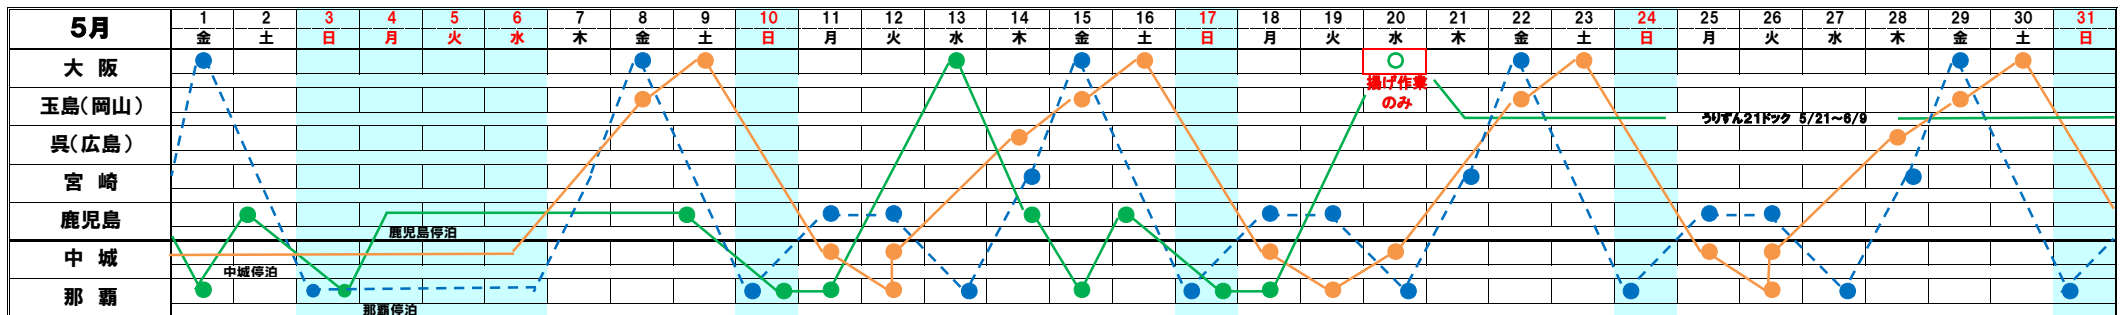

※4月より「うりずんNEXT」が毎週木曜日宮崎への寄港を開始いたします(那覇→宮崎→大阪南港航路就航)

※5/2(土)大阪出港は休航となります。 ※5/7(木)宮崎出港は休航となります。 ※うりずん21ドック(5/21～6/9)により、5/20(水)、27(水)大阪欠航となります。

※うりずん21ドック(～6/9)により、6/3(水)大阪欠航となります。 ※うりずんNEXTドック(6/16～7/8)により、6/18(木)、6/25(木)宮崎欠航、6/19(金)、6/26(金)大阪欠航となります。

	月	火	水	木	金	土	日
	那覇		大阪	鹿児島	那覇	鹿児島	那覇
入			8:00	13:00	8:30	10:00	10:30
出	17:00		18:00	15:00	17:00	17:00	

	月	火	水	木	金	土	日
	鹿児島	那覇	宮崎	大阪		那覇	
入	9:00		9:00	13:00	8:00		8:30
出		18:00	17:00	16:00	18:00		18:00

	月	火	水	木	金	土	日
	中城	那覇	中城		呉	玉島	大阪
入	16:00	7:30	15:00		13:00	15:00	8:00
出	17:00	11:00	16:00		17:00	18:00	16:00

# 大阪／宮崎／那覇・中城航路スケジュール 2026年4～6月

5月1日作成

4月	1	2	3	4	5	6	7	8	9	10	11	12	13	14	15	16	17	18	19	20	21	22	23	24	25	26	27	28	29	30
	水	木	金	土	日	月	火	水	木	金	土	日	月	火	水	木	金	土	日	月	火	水	木	金	土	日	月	火	水	木
うりずん21	大	鹿	那	—	—	那		大	鹿	那	—	—	那		大	鹿	那	—	—	那		大	鹿	那	—	—	那		大	鹿
うりずんNEXT	那	宮崎	大		那	—	—	那	宮崎	大		那	—	—	那	宮崎	大		那	—	—	那	宮崎	大		那	—	—	那	宮崎
りゅうなんⅢ	中城		玉	大		中城	那/中		呉	玉	大		中城	那/中		呉	玉	大		中城	那/中		呉	玉	大		中城	那/中		