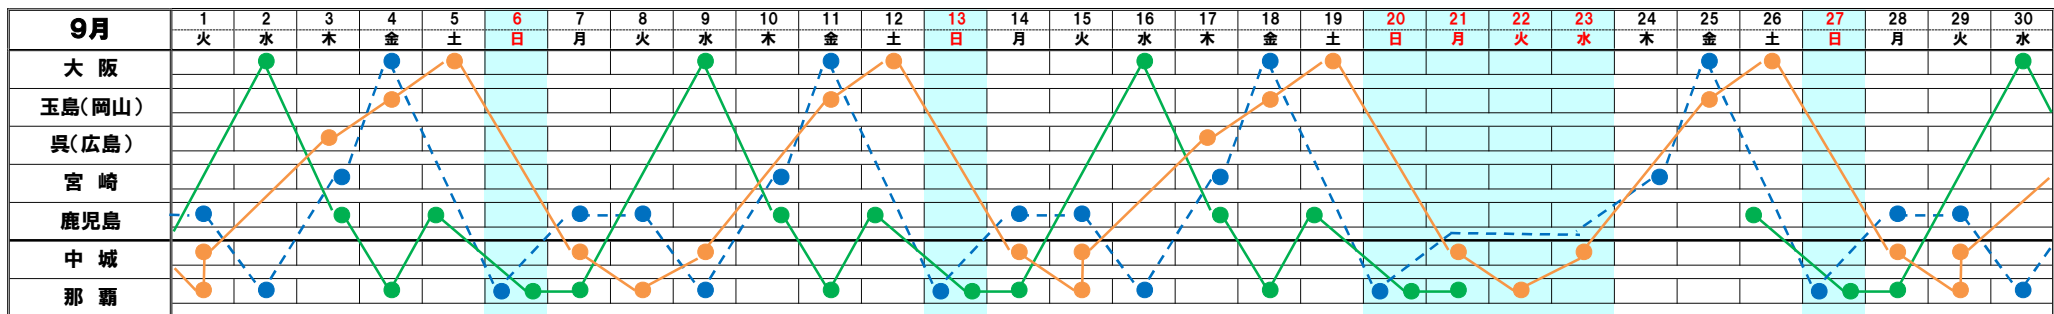

※うりずんNEXTドック(~7/8)により、7/2(木)・9(木)宮崎出港、7/3(金)大阪出港は欠航となります。

※8/13(木)宮崎出港、8/14(金)、15(土)大阪出港は休航となります。

※9/23(水)大阪出港は休航となります。

	月	火	水	木	金	土	日
	那覇		大阪	鹿児島	那覇	鹿児島	那覇
入			8:00	13:00	8:30	10:00	10:30
出	17:00		18:00	15:00	17:00	17:00	

	月	火	水	木	金	土	日
	鹿児島	那覇	宮崎	大阪		那覇	
入	9:00		9:00	13:00	8:00		8:30
出		18:00	17:00	16:00	18:00		18:00

	月	火	水	木	金	土	日
	中城	那覇	中城		呉	玉島	大阪
入	16:00	7:30	15:00		13:00	15:00	8:00
出	17:00	11:00	16:00		17:00	18:00	16:00

大阪／宮崎／那覇・中城航路スケジュール 2026年7～9月

6月17日作成

7月	1	2	3	4	5	6	7	8	9	10	11	12	13	14	15	16	17	18	19	20	21	22	23	24	25	26	27	28	29	30	31
	水	木	金	土	日	月	火	水	木	金	土	日	月	火	水	木	金	土	日	月	火	水	木	金	土	日	月	火	水	木	金
うりずん21	大	鹿	那	—	—	那		大	鹿	那	—	—	那		大	鹿	那	—	—	那		大	鹿	那	—	—	那		大	鹿	那
うりずんNEXT	—	ド	ッ	ク	—	—	—	—	大		那	—	—	那	宮崎	大		那	—	—	那	宮崎	大		那	—	—	那	宮崎	大	
りゅうなんⅢ		呉	玉	大		中城	那	中城		玉	大		中城	那/中		呉	玉	大		中城	那	中城		玉	大		中城	那/中		呉	玉