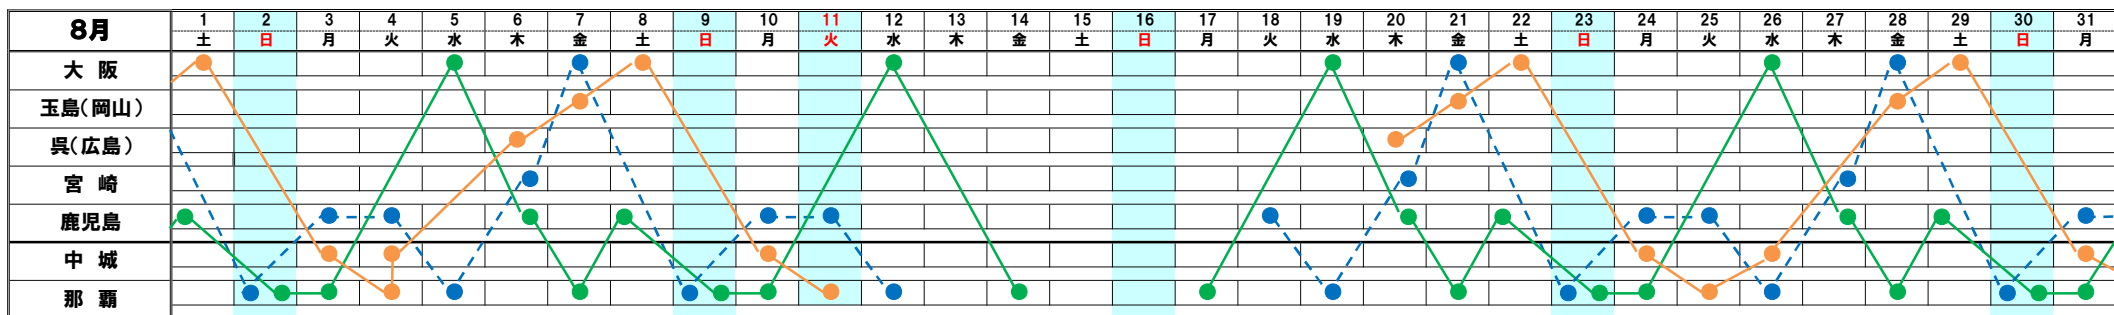

※うりずんNEXTドック(~7/8)により、7/2(木)・9(木)宮崎出港、7/3(金)大阪出港は欠航となります。

※8/13(木)宮崎出港、8/14(金)、15(土)大阪出港は休航となります。

※9/23(水)大阪出港は休航となります。

	月	火	水	木	金	土	日
	那覇		大阪	鹿児島	那覇	鹿児島	那覇
入			8:00	13:00	8:30	10:00	10:30
出	17:00		18:00	15:00	17:00	17:00	

	月	火	水	木	金	土	日
	鹿児島	那覇	宮崎	大阪		那覇	
入	9:00		9:00	13:00	8:00		8:30
出		18:00	17:00	16:00	18:00		18:00

	月	火	水	木	金	土	日
	中城	那覇	中城		呉	玉島	大阪
入	16:00	7:30	15:00		13:00	15:00	8:00
出	17:00	11:00	16:00		17:00	18:00	16:00

大阪／宮崎／那覇・中城航路スケジュール 2026年7～9月

6月17日作成

7月	1	2	3	4	5	6	7	8	9	10	11	12	13	14	15	16	17	18	19	20	21	22	23	24	25	26	27	28	29	30	31
	水	木	金	土	日	月	火	水	木	金	土	日	月	火	水	木	金	土	日	月	火	水	木	金	土	日	月	火	水	木	金
うりずん21	大	鹿	那	—	—	那		大	鹿	那	—	—	那		大	鹿	那	—	—	那		大	鹿	那	—	—	那		大	鹿	那
うりずんNEXT	—	ド	ッ	ク	—	—	—	—	大		那	—	—	那	宮崎	大		那	—	—	那	宮崎	大		那	—	—	那	宮崎	大	
りゅうなんⅢ		呉	玉	大		中城	那	中城		玉	大		中城	那/中		呉	玉	大		中城	那	中城		玉	大		中城	那/中		呉	玉